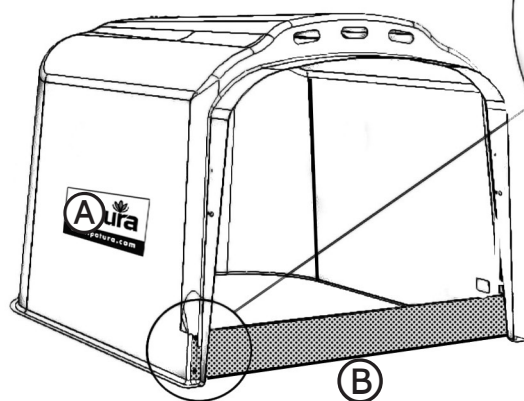

# Kälberhütte XL / Niche à veaux XL / Calf Hut XL / Kalverhut XL

Ref. 361300, 361200

Lieferumfang:  
 Contenu de la livraison:  
 Included in delivery:  
 Inclusief onderdelen:

M8 x 50

M8

M8

M8 x 30

1

M8 x 50

M8

M8

2

M8 x 30

M8

M8