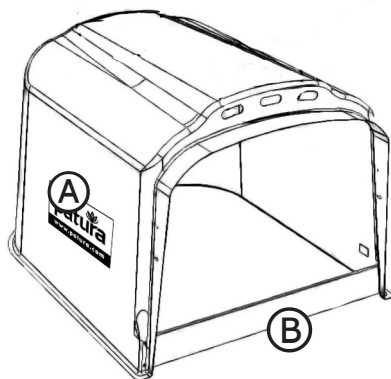

# Kälberhütte XL / Niche à veaux XL / Calf Hut XL / Kalverhut XL

Ref. 361300, 361200

Lieferumfang:  
 Contenu de la livraison:  
 Included in delivery:  
 Inclusief onderdelen:

M8 x 50

M8

M8

M8 x 30

1

M8 x 50

M8

M8

2

M8 x 30

M8

M8