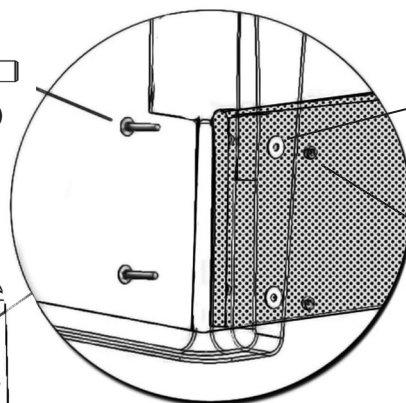

# Kälberhütte XL / Niche à veaux XL / Calf Hut XL / Kalverhut XL

Ref. 361300, 361200

Lieferumfang:  
 Contenu de la livraison:  
 Included in delivery:  
 Inclusief onderdelen:

M8 x 50

M8

M8

M8 x 30

1

M8 x 50

M8

M8

2

M8 x 30

M8

M8